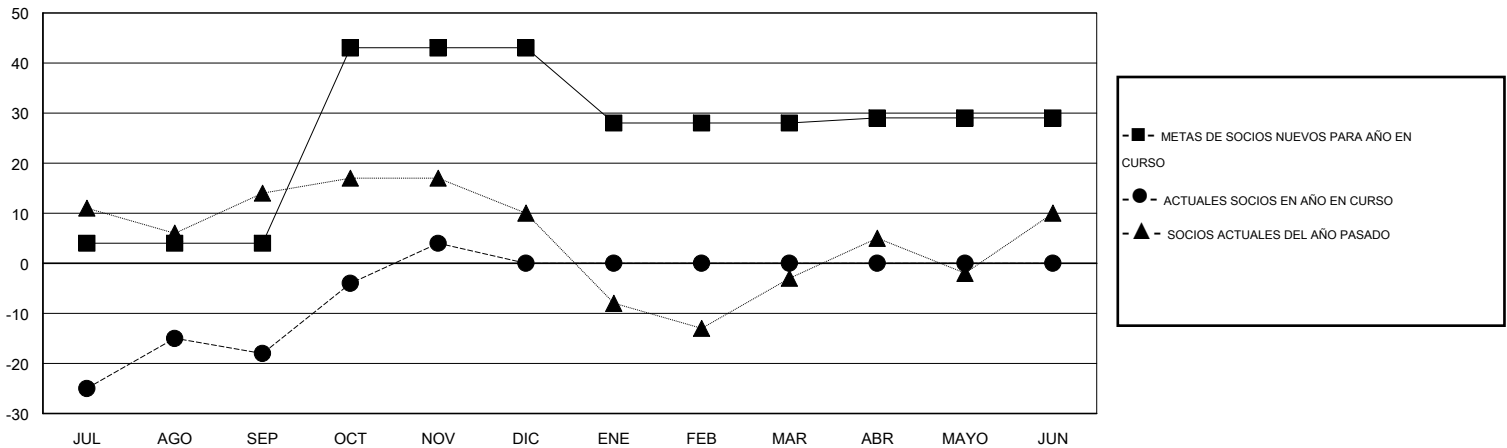

# MONTHLY MEMBERSHIP PROGRESS REPORT

District S 1

Results as of: 11/30/2014

GMT: Pedro Marrello

UBICACIÓN BOLIVIA

GMT DE AE 3

Clubes					socios				
RESULTADOS DE 2014-2015					RESULTADOS DE 2014-2015				
TRIMESTRE	META DE CLUBES NUEVOS	NUEVOS CLUBES	CLUBES DADOS DE BAJA	GANANCIA/PÉRDIDA NETA	TRIMESTRE	META DE SOCIOS NUEVOS	SOCIOS FUNDADORES Y NUEVOS SOCIOS AÑADIDOS	SOCIOS DADOS DE BAJA	GANANCIA/PÉRDIDA NETA
JUL/AGO/SEP	0	0	0	0	JUL/AGO/SEP	4	14	32	-18
OCT/NOV/DIC	1	0	0	0	OCT/NOV/DIC	39	28	6	22
ENE/FEB/MAR	0	0	0	0	ENE/FEB/MAR	-15	0	0	0
ABR/MAYO/JUN	0	0	0	0	ABR/MAYO/JUN	1	0	0	0

METAS Y CIFRA ACUMULATIVA DE CLUBES NUEVOS

METAS Y CIFRA ACUMULATIVA DE SOCIOS

CLUBES DADOS DE BAJA: 0	14 CLUBS OF 28 AÑADIERON 1 O MÁS SOCIOS NUEVOS	<u>DISTRIBUCIÓN POR SEXO</u>
		MASCULINO 262 (45.41%)
		FEMENINO 315 (54.59%)
<u>SOCIOS DADOS DE BAJA</u>	<a href="#">CLIC AQUÍ PARA DATOS DE SALUD DE CLUB</a>	SOCIOS EN UNIDAD FAMILIAR 150
FALLECIDOS 7		CABEZA DE FAMILIA 68
CLUB CANCELADO 0		NO ES CABEZA DE FAMILIA 82
OTRO 31		
<b>TOTAL 38</b>		