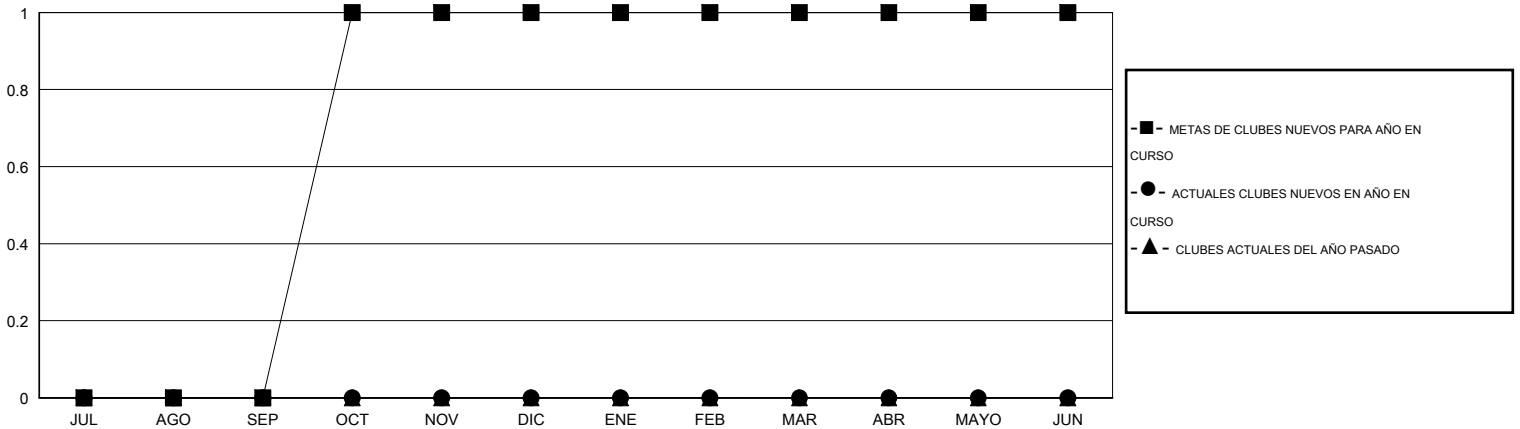

# MONTHLY MEMBERSHIP PROGRESS REPORT

District S 1

Results as of: 11/30/2014

GMT: Pedro Marrello

UBICACIÓN BOLIVIA

GMT DE AE 3

Clubes					socios				
RESULTADOS DE 2014-2015					RESULTADOS DE 2014-2015				
TRIMESTRE	META DE CLUBES NUEVOS	NUEVOS CLUBES	CLUBES DADOS DE BAJA	GANANCIA/PÉRDIDA NETA	TRIMESTRE	META DE SOCIOS NUEVOS	SOCIOS FUNDADORES Y NUEVOS SOCIOS AÑADIDOS	SOCIOS DADOS DE BAJA	GANANCIA/PÉRDIDA NETA
JUL/AGO/SEP	0	0	0	0	JUL/AGO/SEP	4	14	32	-18
OCT/NOV/DIC	1	0	0	0	OCT/NOV/DIC	39	28	6	22
ENE/FEB/MAR	0	0	0	0	ENE/FEB/MAR	-15	0	0	0
ABR/MAYO/JUN	0	0	0	0	ABR/MAYO/JUN	1	0	0	0

METAS Y CIFRA ACUMULATIVA DE CLUBES NUEVOS

METAS Y CIFRA ACUMULATIVA DE SOCIOS

CLUBES DADOS DE BAJA: 0	14 CLUBS OF 28 AÑADIERON 1 O MÁS SOCIOS NUEVOS	<u>DISTRIBUCIÓN POR SEXO</u>
		MASCULINO 262 (45.41%)
		FEMENINO 315 (54.59%)
<u>SOCIOS DADOS DE BAJA</u>	<a href="#">CLIC AQUÍ PARA DATOS DE SALUD DE CLUB</a>	SOCIOS EN UNIDAD FAMILIAR 150
FALLECIDOS 7		CABEZA DE FAMILIA 68
CLUB CANCELADO 0		NO ES CABEZA DE FAMILIA 82
OTRO 31		
<b>TOTAL 38</b>		